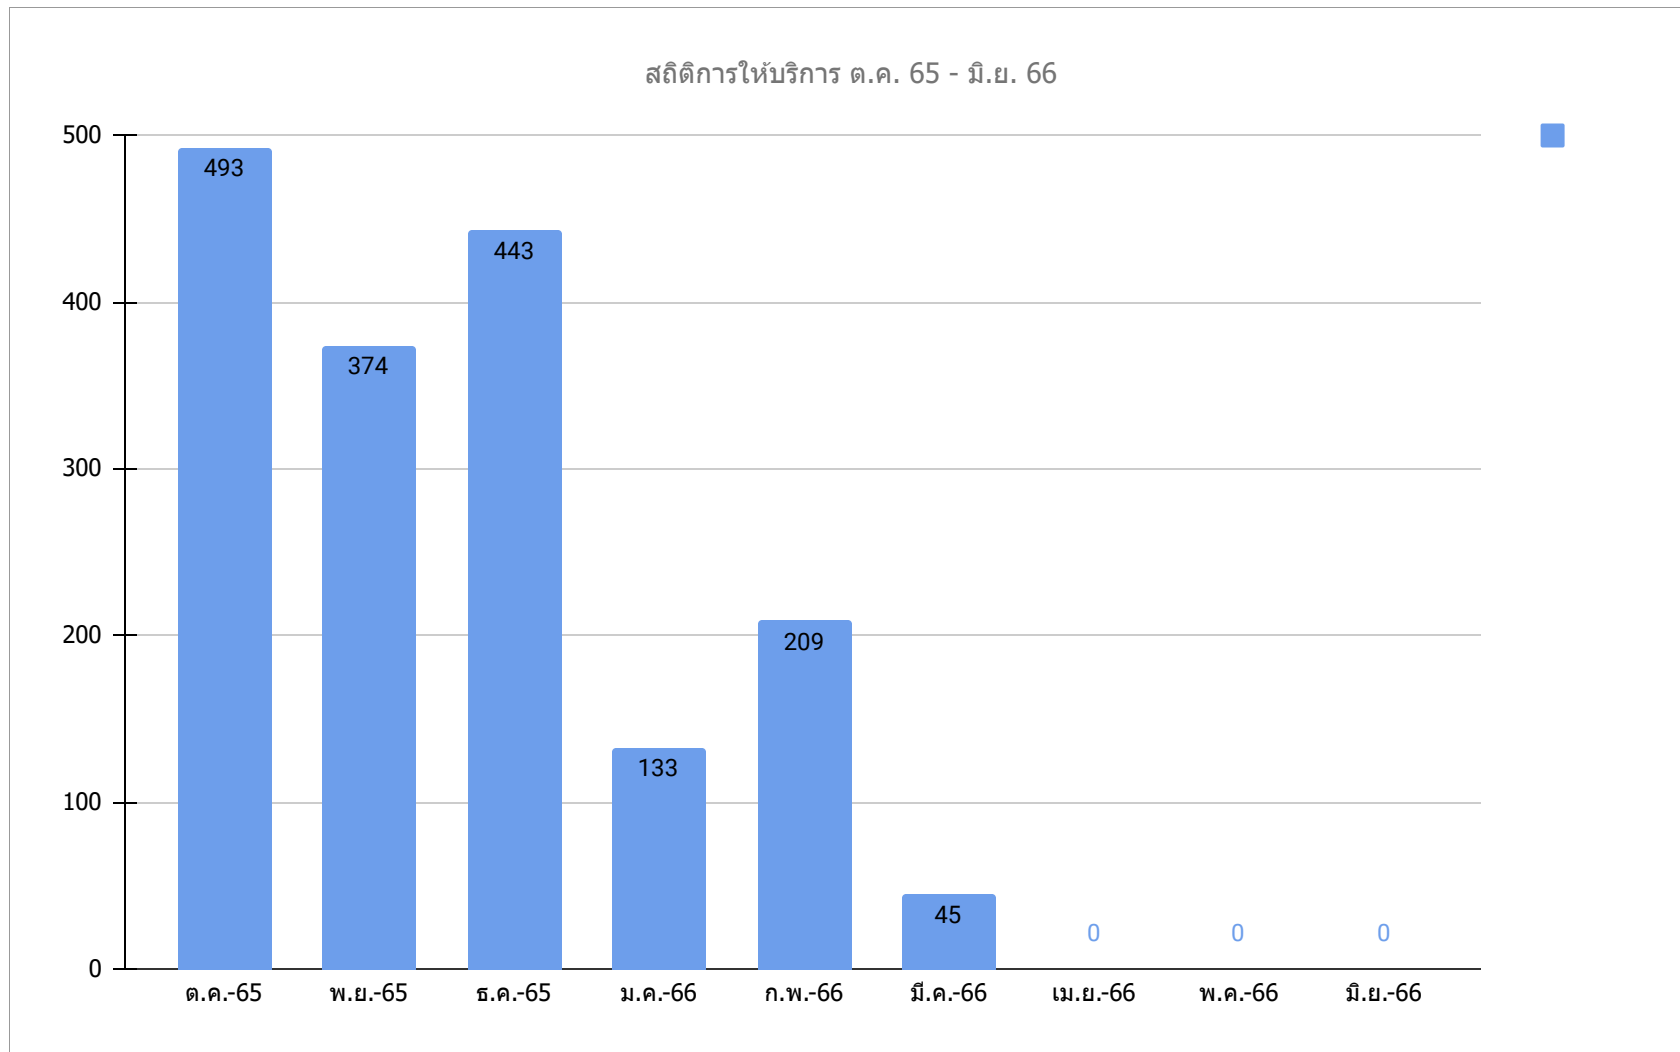

**ข้อมูลเชิงสถิติการให้บริการ คณะวิทยาการจัดการ มหาวิทยาลัยราชภัฏธนบุรี ปี พ.ศ. 2565-2566 (ต.ค 2565 - มิ.ย. 2566)**

**\*ข้อมูลเชิงสถิติการให้บริการในเดือนที่ยังไม่ครบกำหนดจะมีการอัปเดตข้อมูลอย่างต่อเนื่อง**